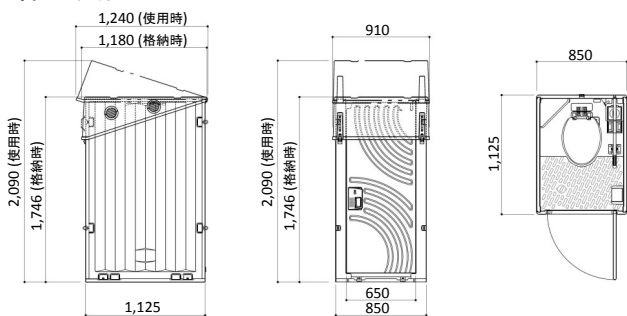

### 内装

### 他の資材との相積み可能

「のせるくん」は、軽トラックの荷台に積んだまま使用することを前提に開発された仮設トイレ。小型で軽量のため、電光掲示板や他の資材との相積みが可能です。

### 全体寸法図(単位:mm)

### 小型車載トイレ のせるくん

メーカー	日野興業株式会社	
型式	GT-QT	
屋根/天井	(FRP製) 中央部採光仕様、パチン錠引き手、丸ガラー、ガススプリング付	
サイドパネル	(PE製) 中空成形、二重壁 t = 30~40 mm	
ドア	(PE製) 中空成形、二重壁 t = 30 mm ドアスプリング付	
床/土台	(PE製) 中空成形 t = 60 mm	
衛生器具	(樹脂製) 洋式簡易水洗大便器	
便槽容量	80 L	
浄化水槽容量	20 L	
寸法	輸送格納時	H 1,790 × L 1,125 × W 850 mm
	使用時	H 2,205 × L 1,125 × W 850 mm
重量	95 kg	
付属品	昇降用ステップ、GXロック、棚板 LEDセンサーライト(AC・DC兼用) ペーパーホルダー、コートフック、 アイナット(前後6点)、ポリタンクホルダー	