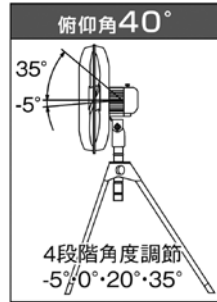

工場扇

08

小型機械・工具類

品目コード	R-SG4500000	
メーカー	スイデン	
型式	SF-45VS-1VP2	
形式	スタンドタイプ	
電源 (V)	100	
周波数 (Hz)	60	
消費電力 (W)	160	
最大風速 (m/min)	390	
最大風量 (m ³ /min)	186	
風量切替	3段階調式	
羽径 (cm)	45	
首振り角度 (度)	75	
質量 (kg)	11	

ミストファン