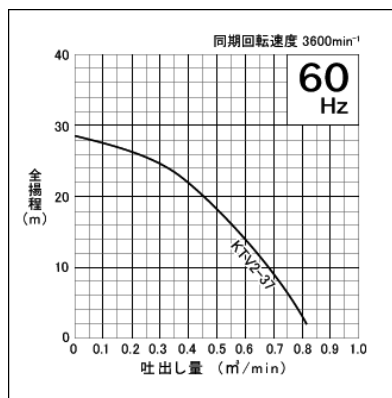

200V 標準型水中ポンプ

3 ~ 8インチ

06

ポンプ類

KRS 型

KTZ 型

油 圧 ショベル

アタッチメント類

ハウス・トイレ・備品

資材類

資料

品目コード	R-SP00300037	R-SP00400055	R-SP00600075	R-SP00800110
クラス呼称	3インチ	4インチ	6インチ	8インチ
メーカー	鶴見製作所			
型式	KTV2-37	KTZ45.5	KRS2-A6	KRS2-8S
吐出口径 (mm)	80	100	150	200
出力 (kW)	3.7	5.5	7.5	11.0
電源 (V)	三相 200	三相 200	三相 200	三相 200
電流 (A)	14.2	21.6	29.0	42.0
全揚程 (m)	18	15	10	10
吐出量 (m³/min)	0.5	1.0	2.0	4.0
質量 (kg)	36	73	130	174
外形寸法 (mm)	全長	285	306	415
	全幅	285	259	374
	全高	510	688	685
運転水位 (mm)	90	150	175	300
キャブタイヤケーブル	芯数	4	4	4
	断面積 (sq) [mm²]	2	3.5	5.5