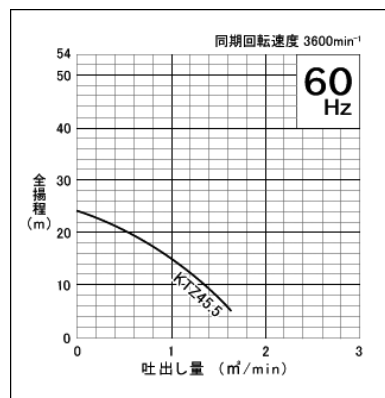

200V 標準型水中ポンプ

3 ~ 8インチ

06

ポンプ類

KRS 型

KTZ 型

油 圧 ショベル

アタッチメント類

ハウス・トイレ・備品

資材類

資料

品目コード	R-SP00300037	R-SP00400055	R-SP00600075	R-SP00800110
クラス呼称	3インチ	4インチ	6インチ	8インチ
メーカー	鶴見製作所			
型式	KTV2-37	KTZ45.5	KRS2-A6	KRS2-8S
吐出口径 (mm)	80	100	150	200
出力 (kW)	3.7	5.5	7.5	11.0
電源 (V)	三相 200	三相 200	三相 200	三相 200
電流 (A)	14.2	21.6	29.0	42.0
全揚程 (m)	18	15	10	10
吐出量 (m³/min)	0.5	1.0	2.0	4.0
質量 (kg)	36	73	130	174
外形寸法 (mm)	全長	285	306	415
	全幅	285	259	374
	全高	510	688	685
運転水位 (mm)	90	150	175	300
キャブタイヤケーブル	芯数	4	4	4
	断面積 (sq) [mm²]	2	3.5	5.5