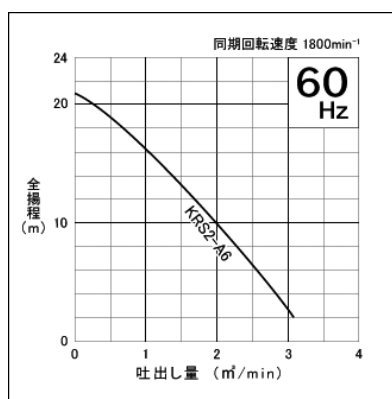

200V 標準型水中ポンプ

3 ~ 8インチ

06

ポンプ類

KRS 型

KTZ 型

油 圧 ショベル

アタッチメント類

ハウス・トイレ・備品

資材類

資料

品目コード	R-SP00300037	R-SP00400055	R-SP00600075	R-SP00800110
クラス呼称	3インチ	4インチ	6インチ	8インチ
メーカー	鶴見製作所			
型式	KTV2-37	KTZ45.5	KRS2-A6	KRS2-8S
吐出口径 (mm)	80	100	150	200
出力 (kW)	3.7	5.5	7.5	11.0
電源 (V)	三相 200	三相 200	三相 200	三相 200
電流 (A)	14.2	21.6	29.0	42.0
全揚程 (m)	18	15	10	10
吐出量 (m³/min)	0.5	1.0	2.0	4.0
質量 (kg)	36	73	130	174
外形寸法 (mm)	全長	285	306	415
	全幅	285	259	374
	全高	510	688	685
運転水位 (mm)	90	150	175	300
キャブタイヤケーブル	芯数	4	4	4
	断面積 (sq) [mm²]	2	3.5	5.5