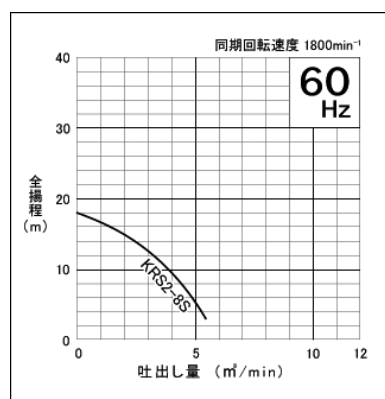

200V 標準型水中ポンプ

3 ~ 8インチ

06

ポンプ類

KRS 型

KTZ 型

油 圧 ショベル

アタッチメント類

ハウス・トイレ・備品

資材類

資料

品目コード	R-SP00300037	R-SP00400055	R-SP00600075	R-SP00800110
クラス呼称	3インチ	4インチ	6インチ	8インチ
メーカー	鶴見製作所			
型式	KTV2-37	KTZ45.5	KRS2-A6	KRS2-8S
吐出口径 (mm)	80	100	150	200
出力 (kW)	3.7	5.5	7.5	11.0
電源 (V)	三相 200	三相 200	三相 200	三相 200
電流 (A)	14.2	21.6	29.0	42.0
全揚程 (m)	18	15	10	10
吐出量 (m³/min)	0.5	1.0	2.0	4.0
質量 (kg)	36	73	130	174
外形寸法 (mm)	全長	285	306	415
	全幅	285	259	374
	全高	510	688	685
運転水位 (mm)	90	150	175	300
キャブタイヤケーブル	芯数	4	4	4
	断面積 (sq) [mm²]	2	3.5	5.5